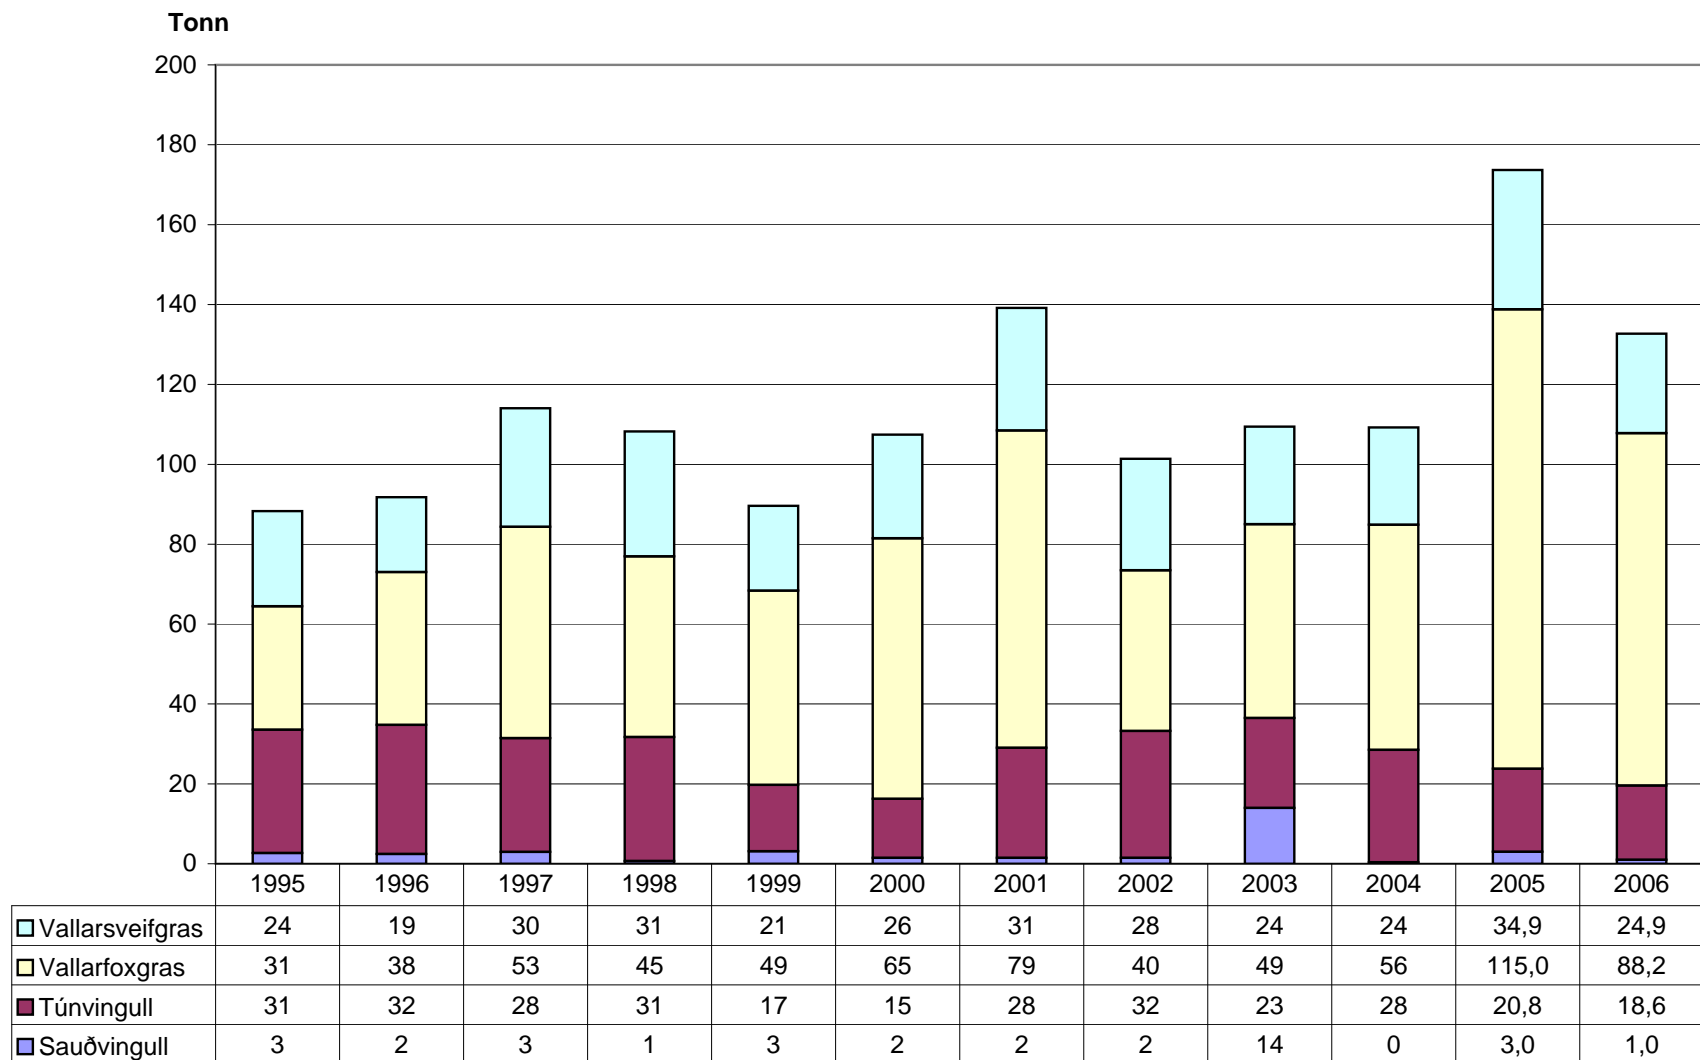

Grasfræ til túnræktunar