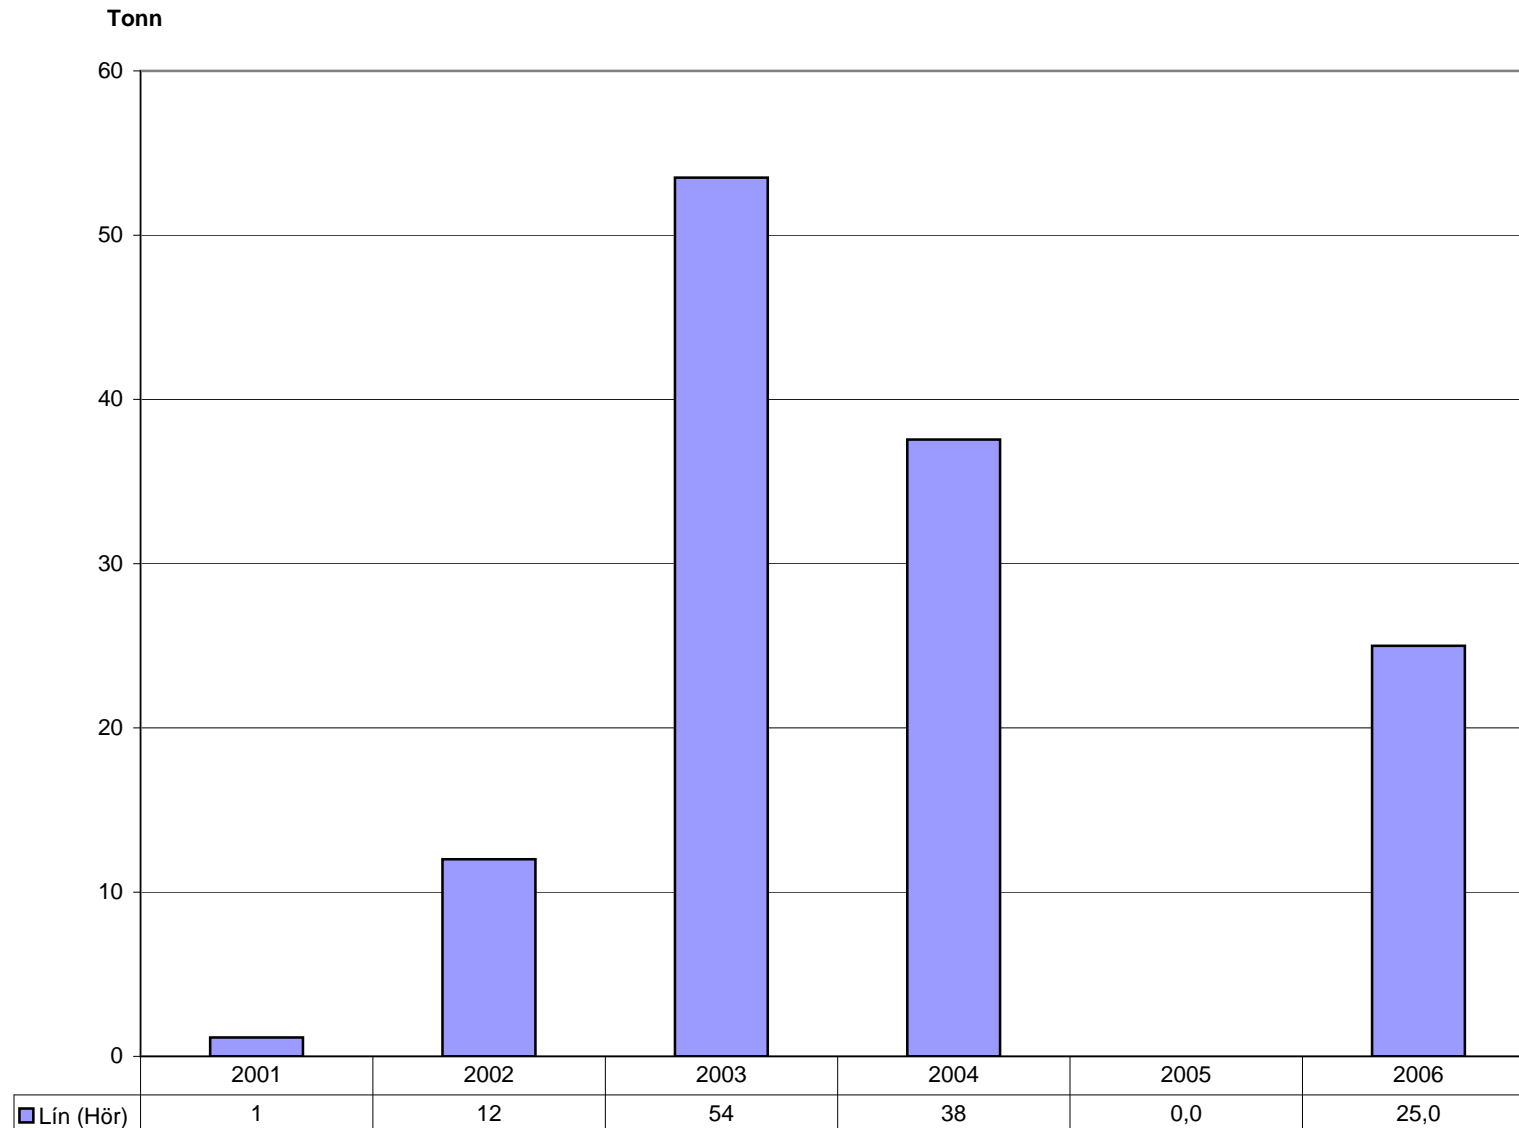

Línfræ (Hör)