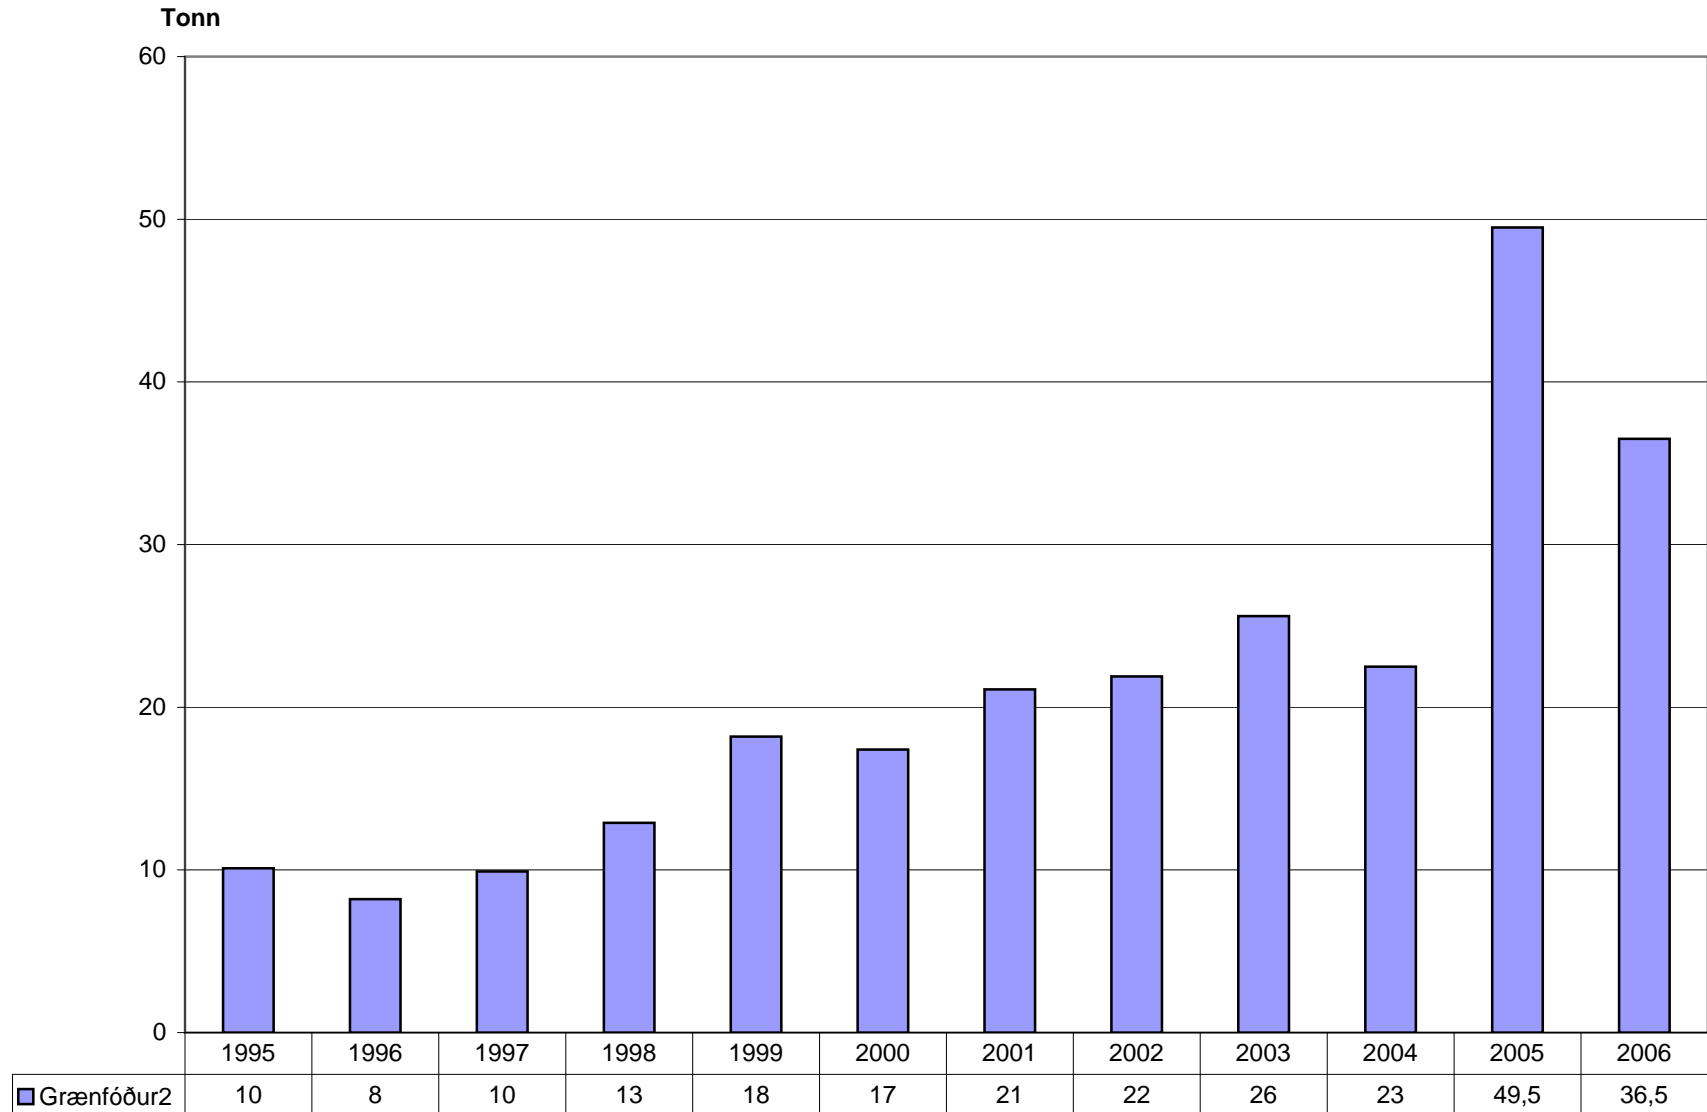

Grænfóðurfræ