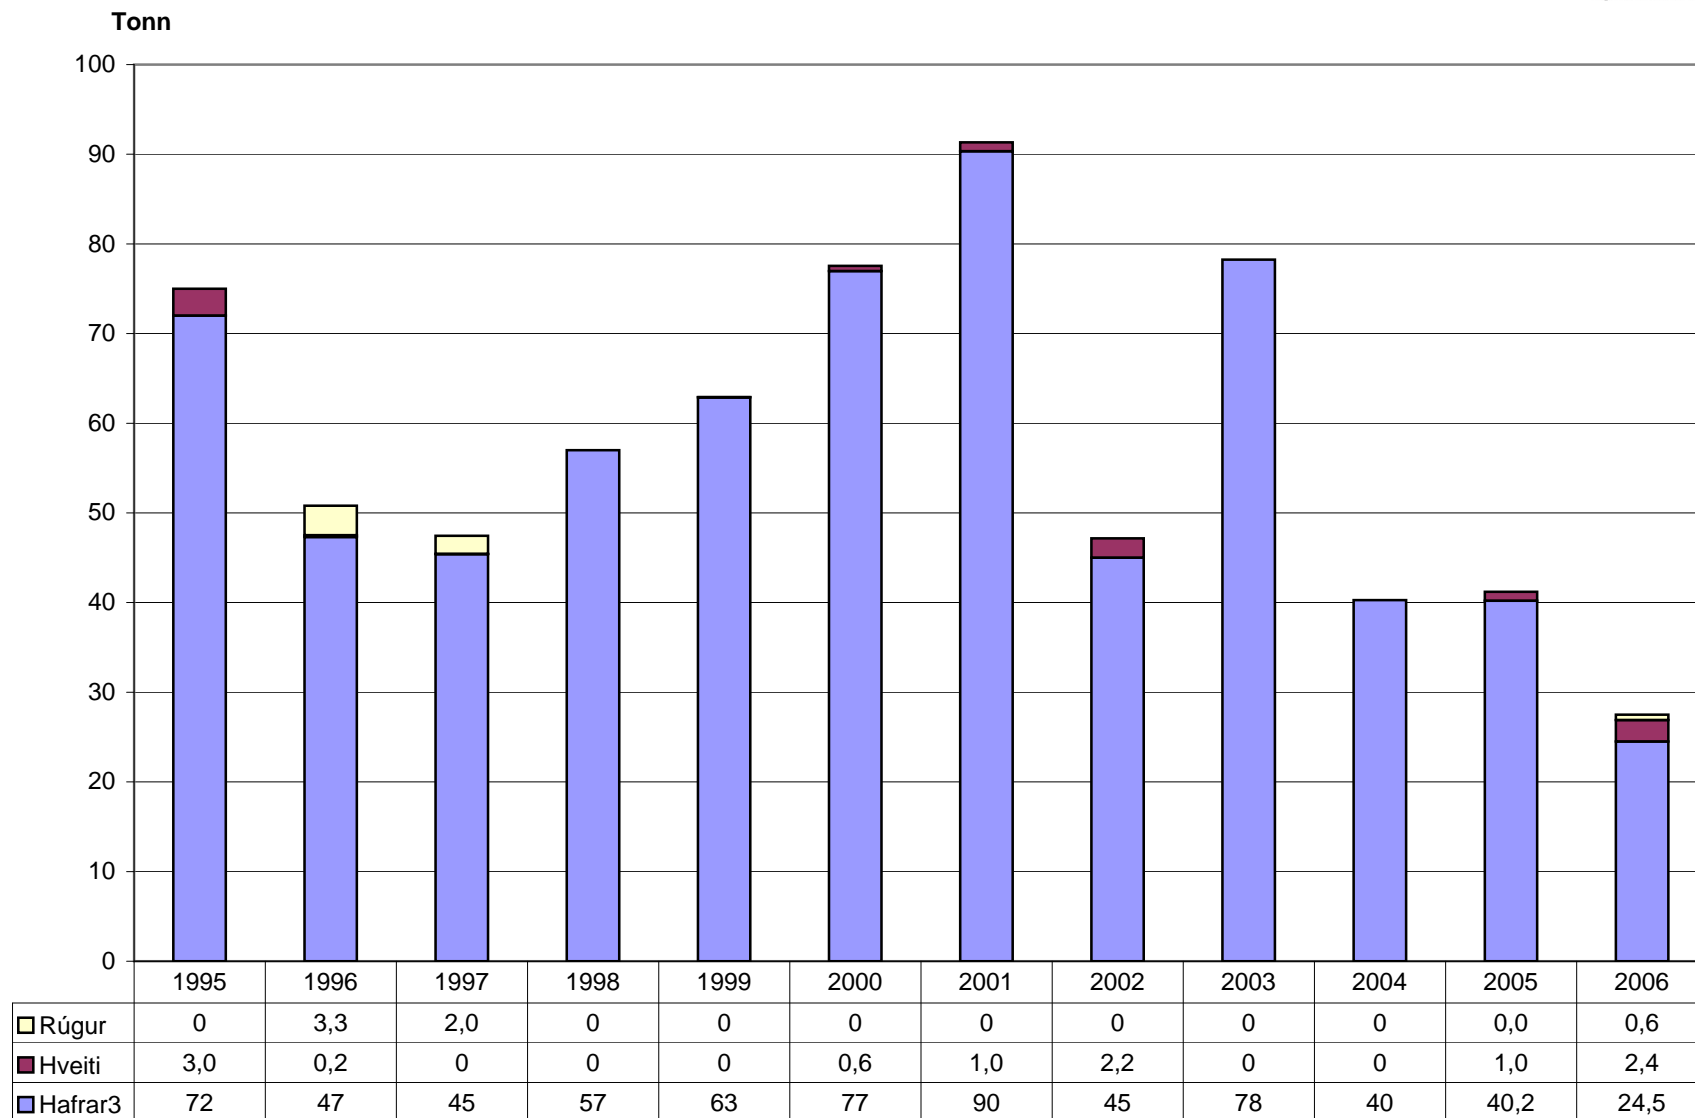

Rúg-, hveiti- og hafraræ